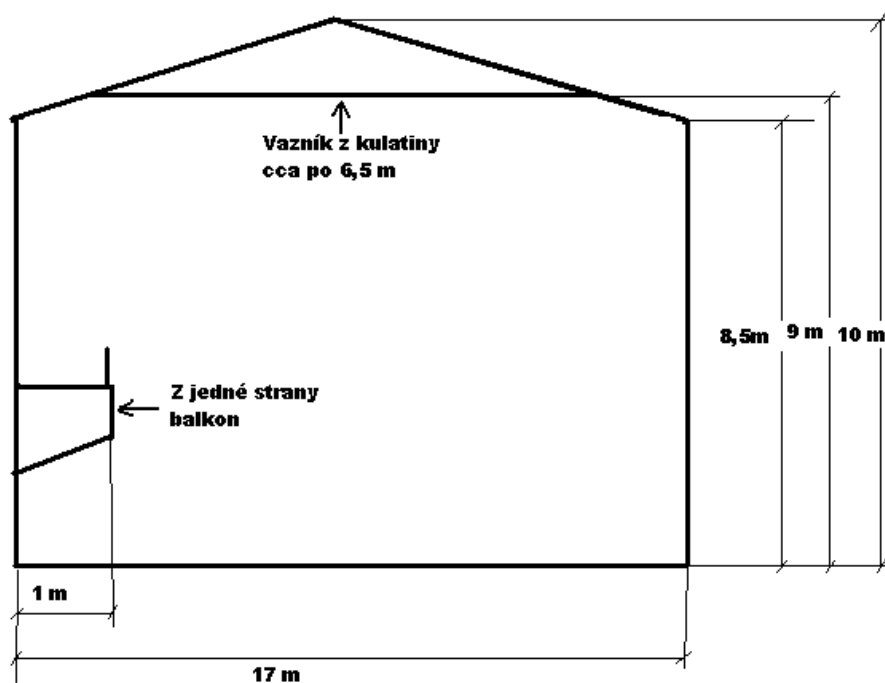

Další podrobnosti:

Na plochu je povolen vstup jen v přezůvkách. Otevřeny budou dvě šatny. Opět se pokusíme o malý bufet. Občerstvení bude také možno pořídit v blízké čerpací stanici a nebo v prodejně potravin.

Kontakt:

Zdeněk Hykš

Telefon 723 832 225

Od 6,00 do 14,00 hodin také 412 315 623, večer 412 397 488

zhyks@seznam.cz

www.LMK Vilémov

Rozměry haly

Délka haly 34 m

Delší strana s ochozem je obložena dřevěnými palubkami, na zbývajících třech stranách jsou zhruba do poloviny výšky stěny zavěšeny sítě. Byla instalována nová okna, snad bude tedy od oken méně táhnout.

Na vaši návštěvu se těší členové LMK Vilémov

Za pořadatele Z. Hykš