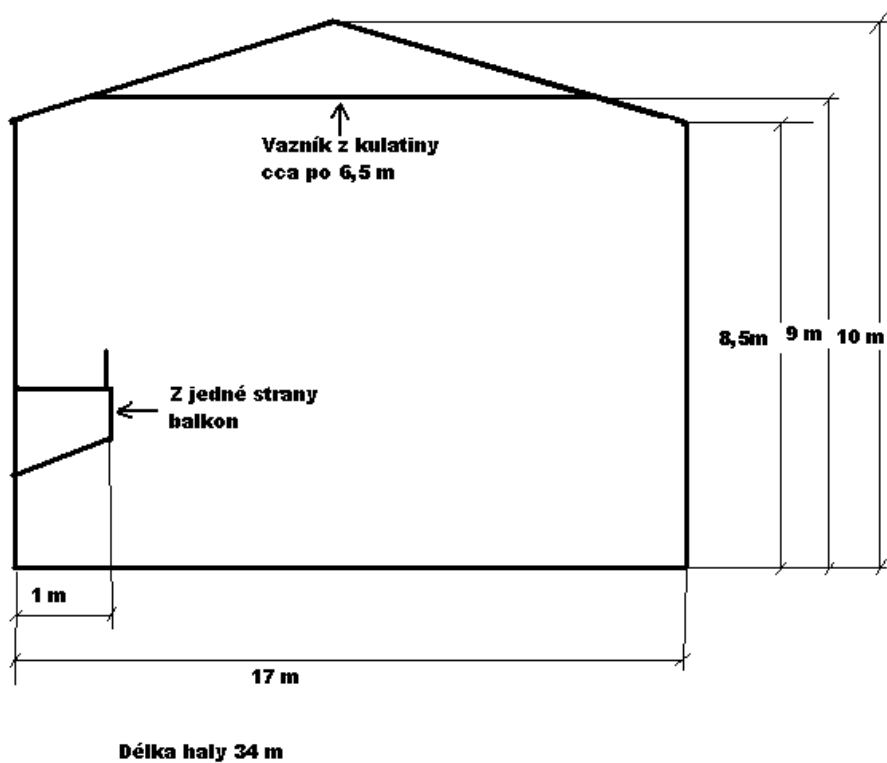

zhyks@seznam.cz

www.lmk-vilemov.cz

Rozměry haly

Delší strana s ochozem je obložena dřevěnými palubkami, na zbývajících třech stranách jsou zhruba do poloviny výšky stěny zavěšeny sítě. Byla instalována nová okna, dále byly provedeny tepelné izolace. V hale je nyní daleko menší „průvan“.