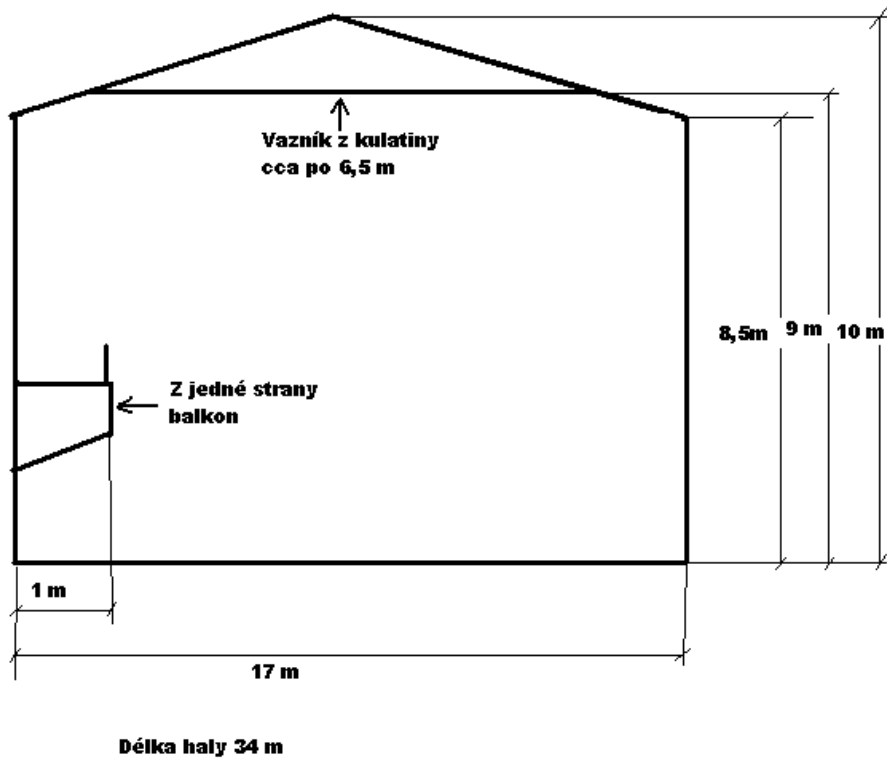

zhyks@seznam.cz

www.lmk-vilemov.cz

Rozměry haly

Delší strana s ochozem je obložena dřevěnými palubkami, na zbývajících třech stranách jsou zhruba do poloviny výšky stěny zavěšeny sítě. Byla instalována nová okna, dále byly provedeny tepelné izolace. V hale je prý nyní daleko menší „průvan“.